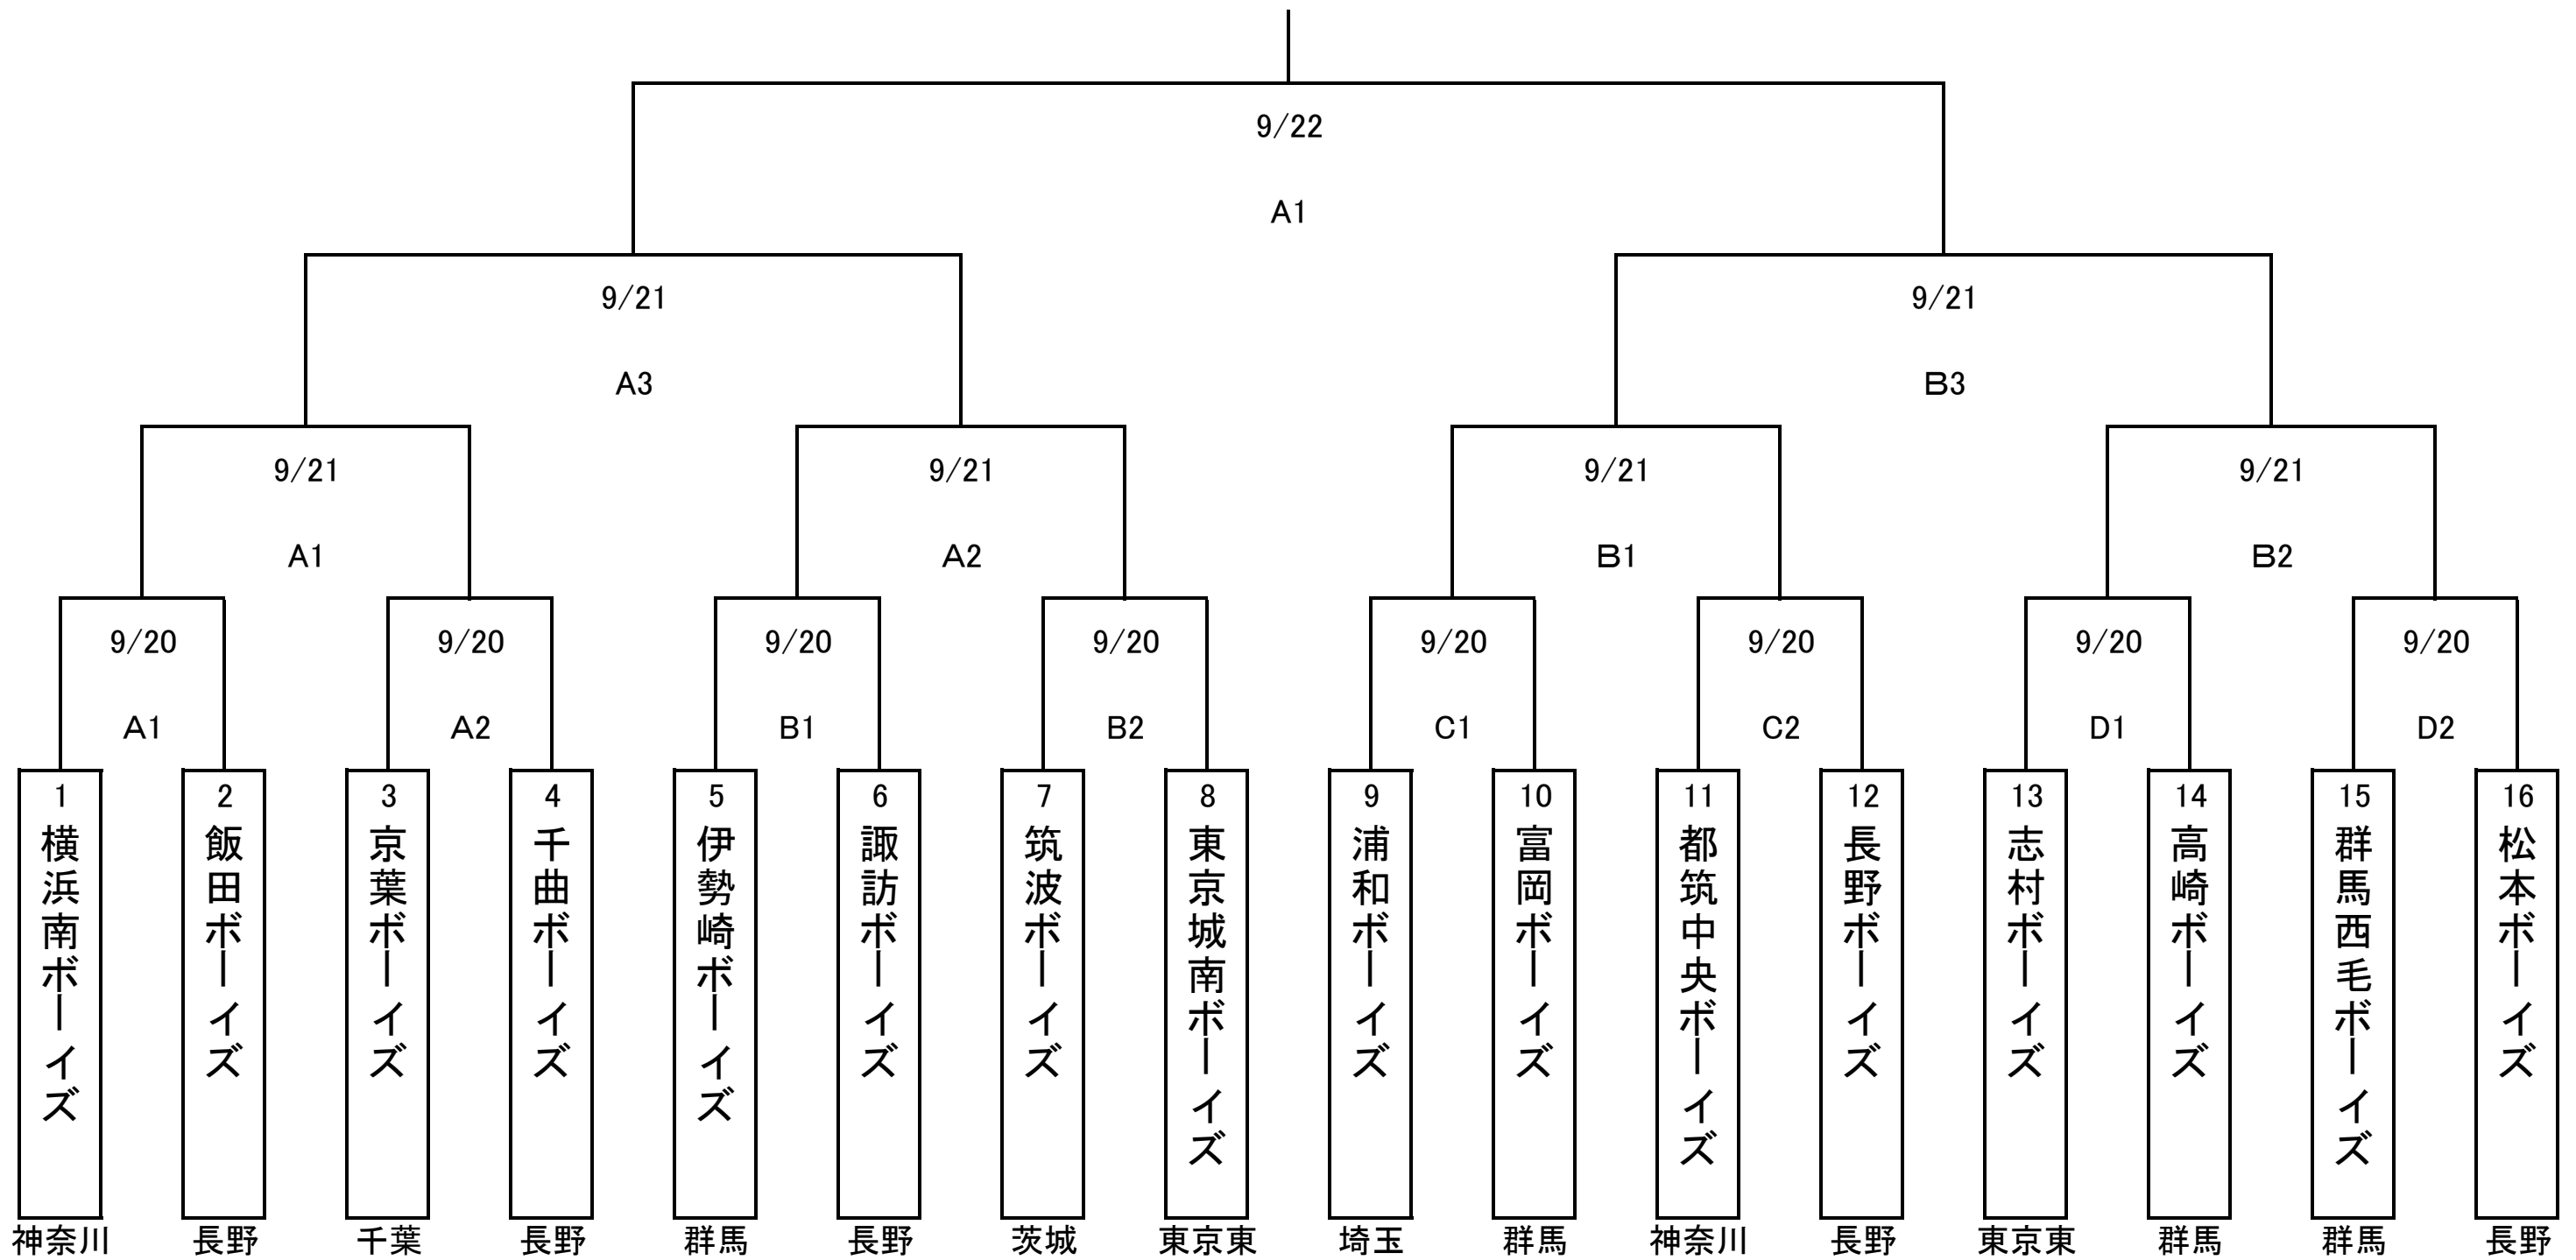

# 第3回 日本少年野球 長野大会 トーナメント表

● 球場

A	諏訪湖スタジアム	B	筑北やすらぎスポーツ広場野球場	C	筑北村本城野球場	D	茅野市営野球場
---	----------	---	-----------------	---	----------	---	---------